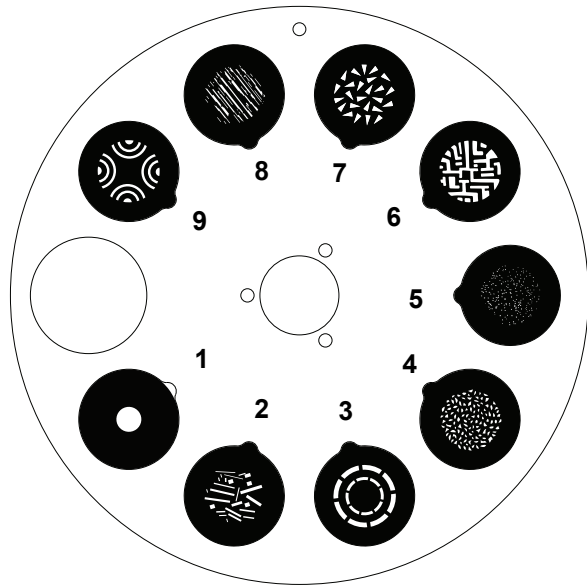

Gobo wheel 2
(Static)