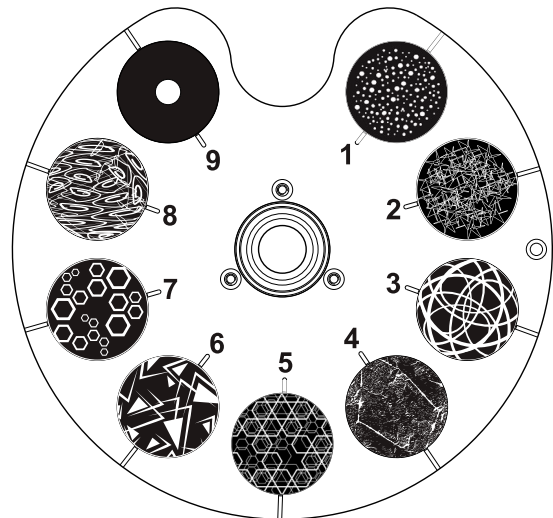

Gobo wheel 2