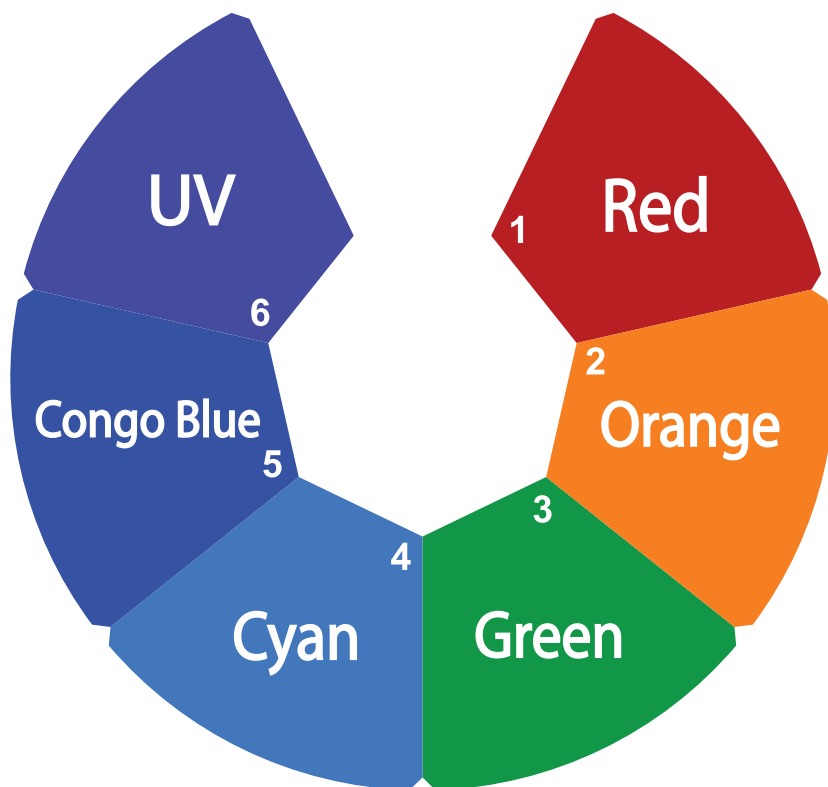

Color Wheel