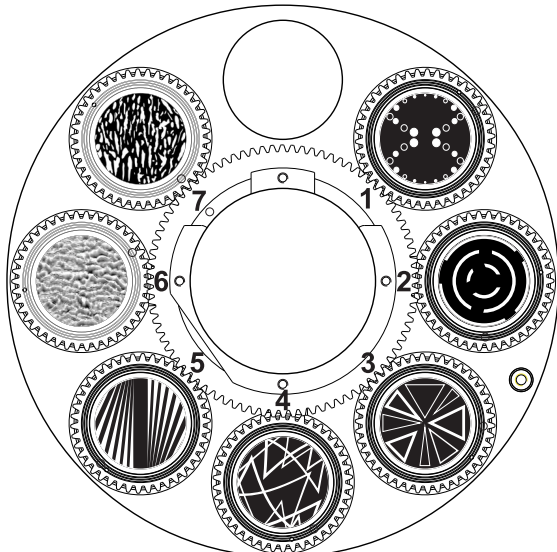

Gobo Wheels

Gobo wheel 1