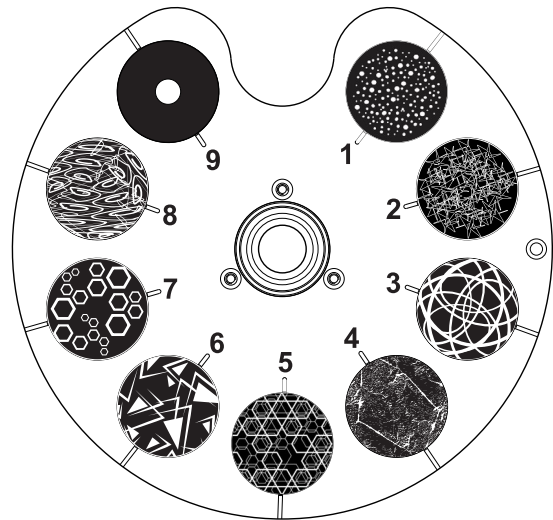

Gobo wheel 2